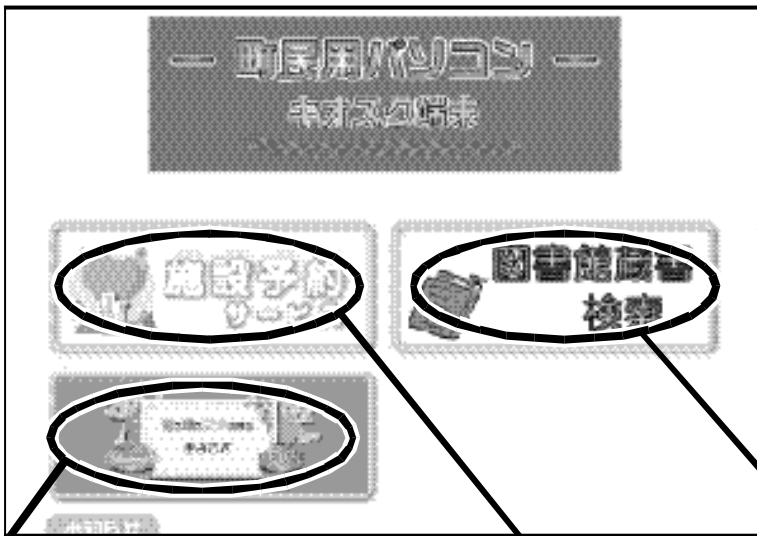

? 清里町のホームページから生活情報やイベント情報などを確認することができます。