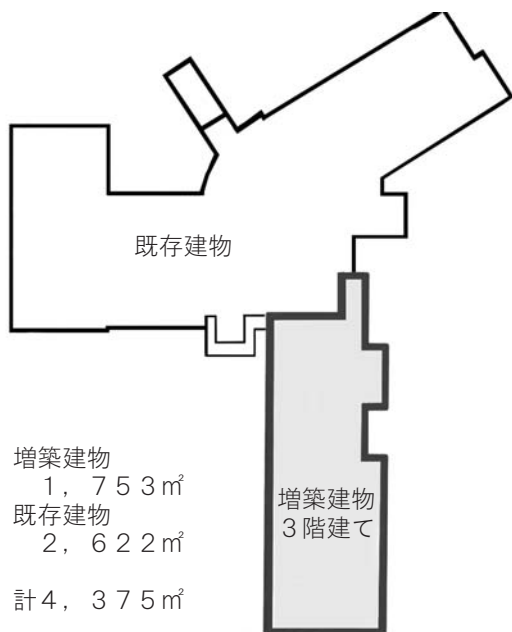

## 緑清荘 リニューアルオープン 平成22年12月6日(月)

今年3月から、国の交付金を受け、増築工事を進めてきた「緑清荘」が、12月6日(月)に、いよいよリニューアルオープンします。

今回の事業により、新たに増築された施設の延べ床面積は753㎡、既存施設とあわせて4,375㎡となりました。

増築された施設は、30室の客室やレストランスペースなどが整備され、宿泊・レストラン機能もより充実しました。

また、既存の浴室などの改修も行われ、装いも新たにオープンします。

### 施設概要 (増築部分)

<b>ゲストルーム (増築部分)</b>	シングル 6室 ツイン 18室 和洋室 6室 計 30室 ※全48室となりました。
<b>料金 (増築部分・税込)</b>	素泊り/大人5, 760円 小人4, 590円 朝食付/大人6, 610円 小人5, 440円 2食付/大人8, 110円 小人6, 940円
<b>その他の施設</b>	研修室・レストラン (休養室)・(浴室) など ※( )内は既存施設